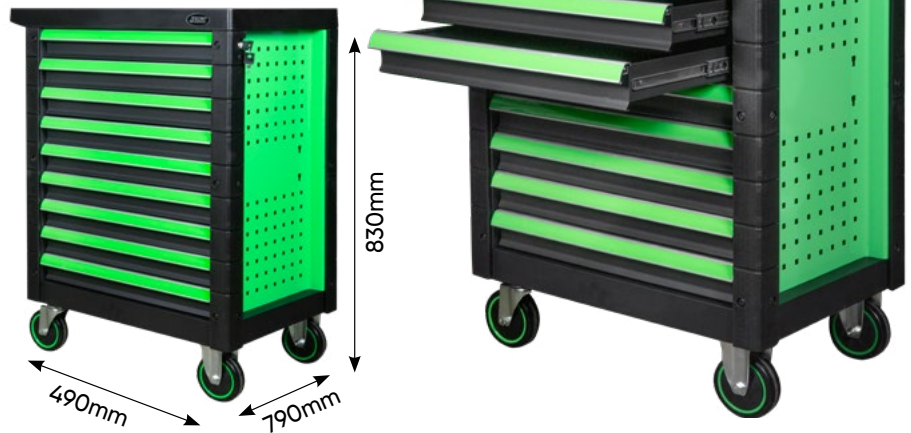

54274

ALICATES PARA SEGMENTOS DE PISTON 80-120MM

1.76	-	4	-

PVP:
11,00€

54297

CARRO DE HERRAMIENTAS 9 CAJONES IGUALES VERDE

Medidas de los cajones:
9x 533x400x75mm

PVP:
780,00€