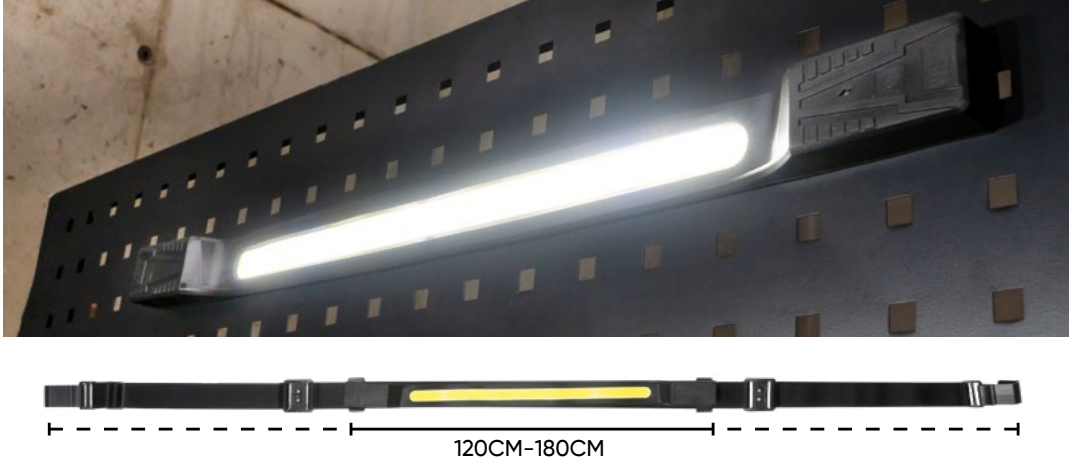

PVP: 17,50€

54271

BARRA LED IMANTADA CON CINTA PARA CAPÓ

PVP: 54,00€

53528

LÁMPARA ESFÉRICA IMANTADA

PVP: 47,50€

* Precios PVP con impuestos no incluidos. Válido hasta el 31/05/2023