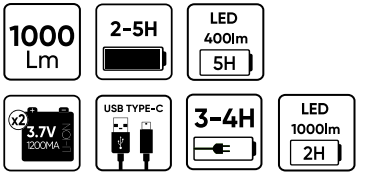

BARRA LED IMANTADA CON CINTA PARA CAPÓ