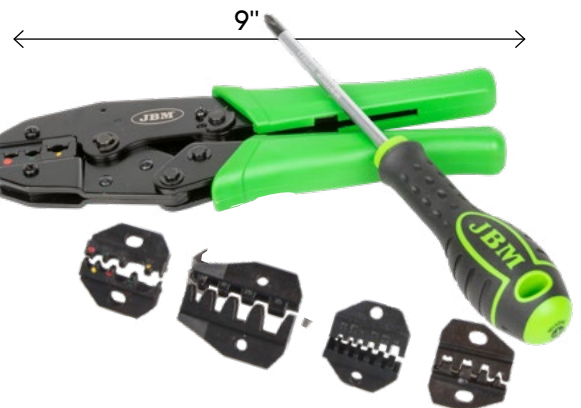

PVP:
240,00€

	54262	54263	54264
Altura de elevación	2,8M	2,8M	2,8M
Nº de ramales	1	2	2
Medidas paso cadena	Cadena de carga: 6x30mm Cadena manual: 4,5x25mm	Cadena de carga: 6x30mm Cadena manual: 4,5x25mm	Cadena de carga: 6x30mm Cadena manual: 4,5x25mm
Longitud	Cadena de carga: 3m Cadena manual: 2,5m	Cadena de carga: 3m Cadena manual: 2,5m	Cadena de carga: 3m Cadena manual: 2,5m
Esfuerzo para carga máxima	304N	310N	361N
Material	Cadena de carga: Acero 20Mn2 Cadena manual: Acero Q235	Cadena de carga: Acero 20Mn2 Cadena manual: Acero Q235	Cadena de carga: Acero 20Mn2 Cadena manual: Acero Q235

54254

ALICATE PARA TERMINALES CON PUNTA INTERCAMBIABLE

7
PCS

0,15-6mm² 0,5-10mm²
10-35mm² 0,5-4mm²
0,5-6mm² PH2x150

PVP:
43,00€

53483

SET DE 3 ALICATES AJUSTABLES

1.30	6	12	576

52246- 180mm

52247- 240mm

52248- 300mm

PVP:
37,10€

54098

LLAVE INGLESA DE 20"

1.76	-	6	-

PVP:
158,50€