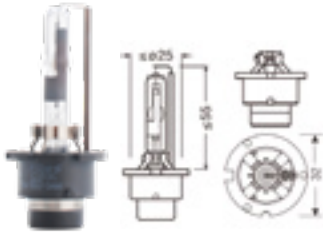

REF.	EAN CODE	ECE	BASE	MAX POWER/ VOLTAGE	KELVINS
● ZMD4R43	5901508510099	D4R	P32d-6	35W / 12/24V	4300K
ZMD4R6	5901508518484	D4R	P32d-6	35W / 12/24V	6000K
ZMD4R8	5901508525147	D4R	P32d-6	35W / 12/24V	8000K