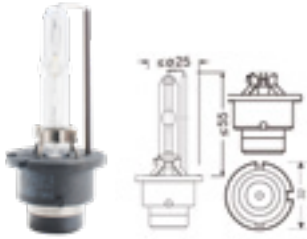

● E-MARK

REF.	EAN CODE	ECE	BASE	MAX POWER/ VOLTAGE	KELVINS
● ZMD4S43	5901508505446	D4S	P32d-5	35W / 12/24V	4300K
ZMD4S6	5901508505460	D4S	P32d-5	35W / 12/24V	6000K
ZMD4S8	5901508512833	D4S	P32d-5	35W / 12/24V	8000K